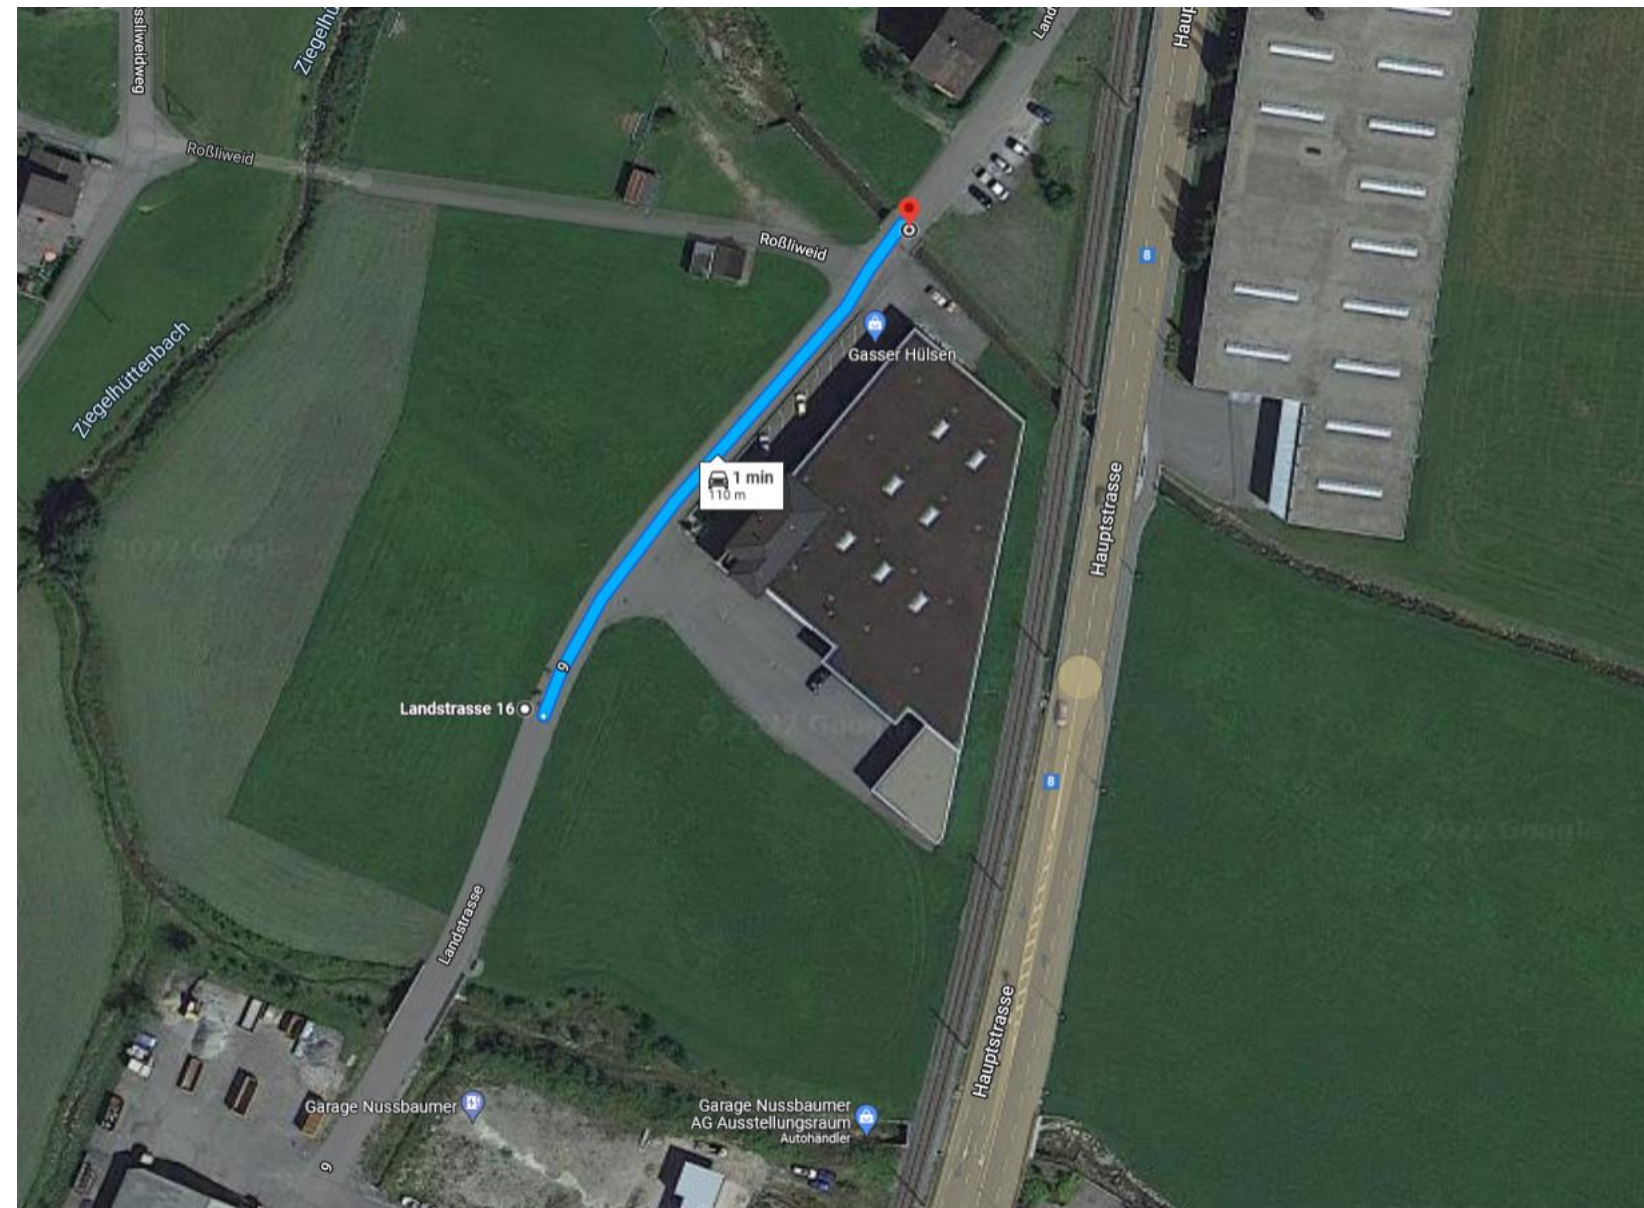

**Infolge Bauarbeiten wird die Landstrasse vom
27. Juni 2022, 07:00 Uhr bis 29. Juni 2022, 17:00 Uhr.
gesperrt sein. Zufahrt bis Baustelle gestattet.**

Besten Dank für Ihr Verständnis.